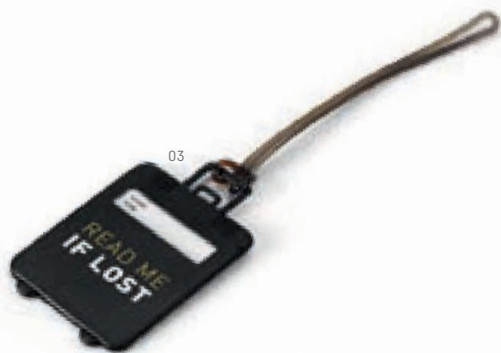

FANNY • 98112

Identifikační značka, ideální pro kufry.

☒ 55 x 74 x 3 mm

✂ PDP - 30 x 45 mm

Kč 7,70