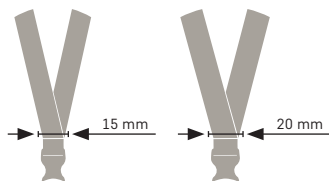

SUBLIMATION

ROZMĚRY

Tenký (15 x 470 mm)
Nebo široký (20 x 470 mm)

13,8 Kč
OD

BARVA

Sublimační tisk dostupný
v barvách CMYK