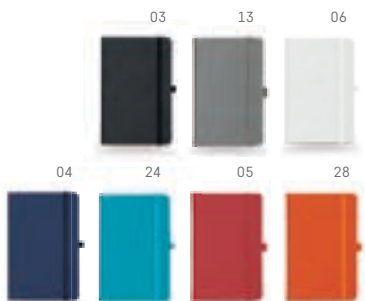

ROTH • 93592

Poznámkový zápisník A5 s pevnou vazbou s 160 stranami. Zápisník má vnitřní kapsu a poutko na kuličkové pero (pero není součástí balení).

140 x 210 mm
LSR - 90 x 180 mm
Kč 109,70

Laser potisk