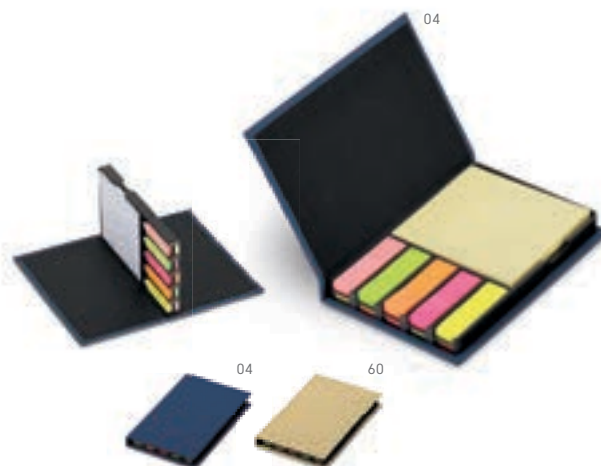

04

60

LOVECRAFT • 93793

Samolepicí štítky s 12 sadami (v každé 40 štítků) s kartonovými deskami.

85 x 132 x 15 mm
PDP - 15 x 50 mm

Kč 49,50