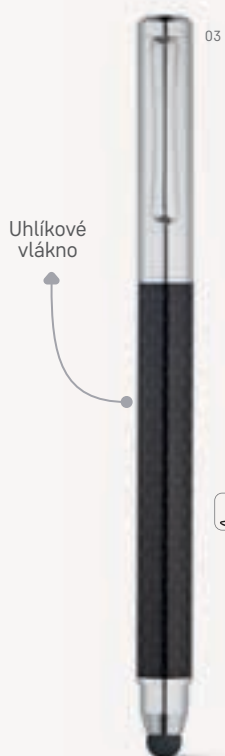

RUBIC • 91845

Roller z kovu a uhlíkových vláken.
Roller má dotykovou špičku a dodává se v polstrovaném dárkovém pouzdře.
∓ Ø11 x 138 mm | Krabička: 175 x 55 x 25 mm
✂ LSR - 5 x 40 mm
Kč 183,60