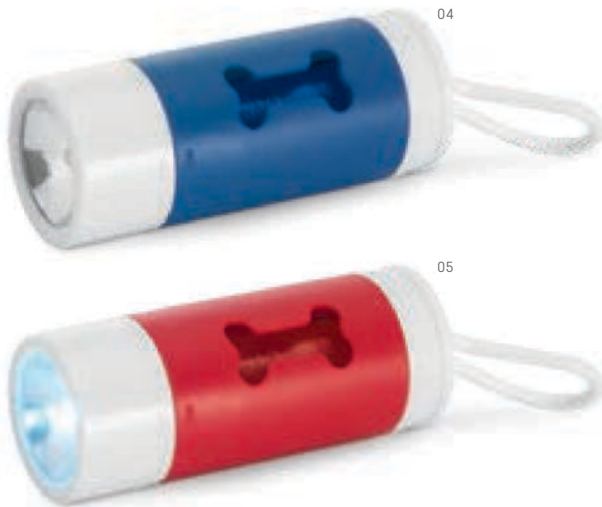

LED BALADE • 94751

Dávkovač sáčků z ABS s LED, karabinou a 20 plastovými sáčky. Součástí výrobku jsou 3 baterie LR1130.

∅ Zásobník: Ø40 x 100 mm | Sáček: 265 x 310 mm

∇ PDP - 10 x 45 mm

Kč 42,80