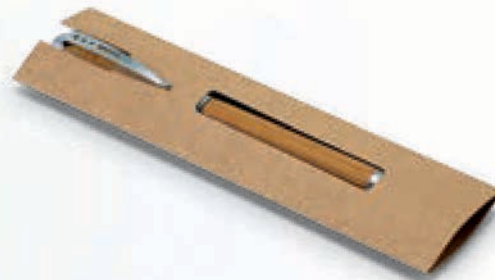

LAKE • 91339

Bambusové kuličkové pero s kovovým klipem. Toto kuličkové pero je dodáváno v kartonovém pouzdře.

∅ 11 x 137 mm | Váček: 155 x 40 mm

✂ PDP - 7 x 40 mm

Kč 59,20