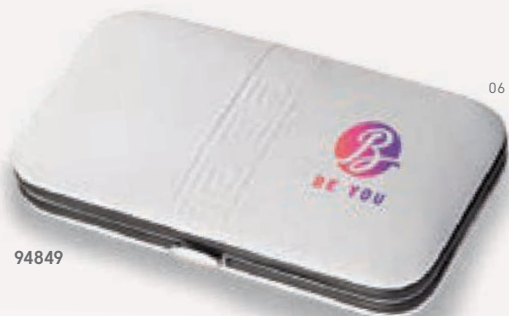

94849

06

94848

03

SONIA • 94848 / 94849

Sada na manikúru z imitace kůže s 5 nástroji.

▮ 110 x 65 x 20 mm

✂ PDP - 30 x 20 mm

Kč 84,20

12

06

NADIA • 94843

Sada na manikúru se 4 nástroji.

▮ 100 x 53 x 20 mm

✂ PDP - Ø20 mm

Kč 34,70

10

LOPEZ • 94857

Sada na manikúru v PVC tašce.

Sada zahrnuje 4 nástroje.

▮ 66 x 105 mm

✂ SCR - 30 x 40 mm

Kč 26,30