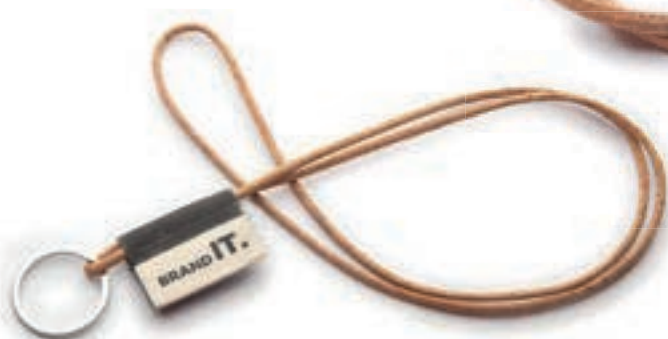

Kroužek nebo Karabina

DODACÍ LHŮTA:
od 3 pracovních dnů

NEJSTE LIMITOVÁNI ŽÁDNÝM MINIMÁLNÍM
MNOŽSTVÍM PŘI OBJEDNÁVCE

CORK

ROZMĚRY

Tenký (ø3 mm) nebo široký (ø5 mm)
Krátké (175 mm) nebo dlouhé (470 mm)

66,3 Kč
OD