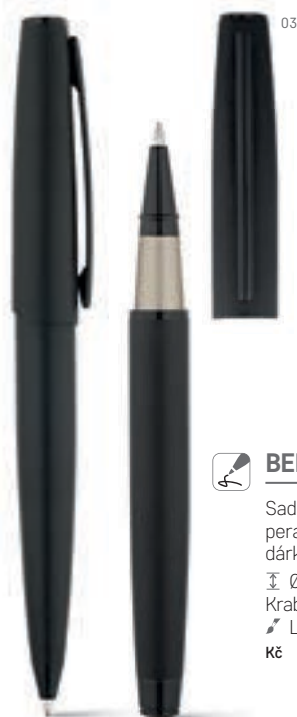

BENTON • 91842

Sada kovového rolleru a kuličkového pera. Dodáváno v polstrovaném dárkovém pouzdře.

∓ Ø13 x 136 mm |

Krabička: 180 x 25 x 45 mm

✍ LSR - 5 x 30 mm

Kč 229,00