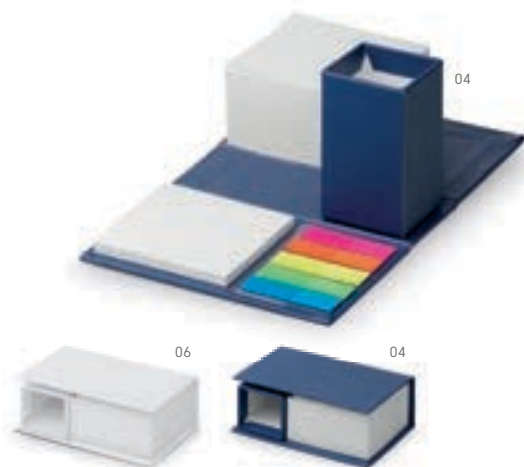

06

04

SHENNA • 53434

Sada lepicích papírků se stojanem na pera. Tato kancelářská sada obsahuje 1 blok s papírků o rozměrech 75 x 75 mm (380 papírků), 5 sad neonově zbarvených lepicích papírků (každá barva 25 papírků) a bílé lepicí papírků 68 x 74 mm (50 papírků).

128 x 82 x 52 mm
PDP - 50 x 35 mm

Kč 160,70