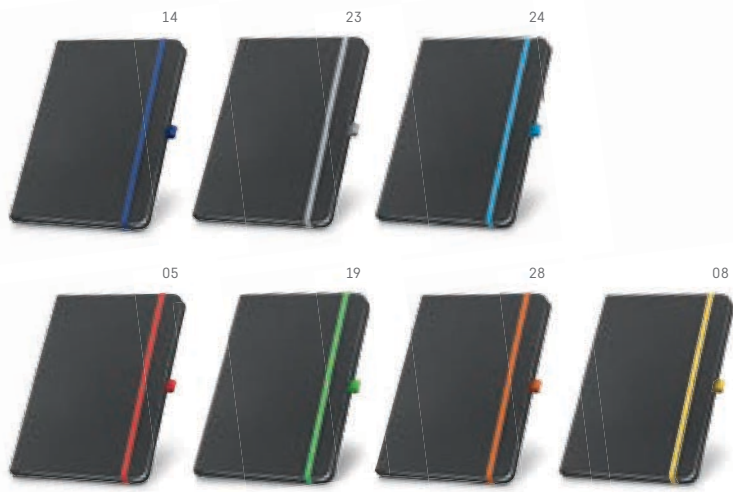

08

B6

BRISA • 53414

Poznámkový blok se 160 linkovanými stranami, dodávaný se záložkou.

± 130 x 170 mm
 HTS - 50 x 30 mm
 Kč 53,00

Linkované listy

24

pocket

BECKETT • 93732

Kapesní poznámkový blok se 160 linkovanými stranami s tvrdými deskami z imitace kůže.

± 90 x 140 mm
 SCR - 50 x 80 mm
 Kč 29,90

Linkované listy

19

pocket

MEYER • 93425

Kapesní poznámkový blok se 160 listy bez linek a tvrdými deskami z imitace kůže.

± 90 x 140 mm
 SCR - 50 x 100 mm
 Kč 29,40

Nelinkované listy

08

Linkované listy

A5

CORBIN • 93717

Poznámkový blok A5 z imitace kůže s tvrdými deskami a 160 linkovanými stranami a držákem pera (pero není součástí balení).