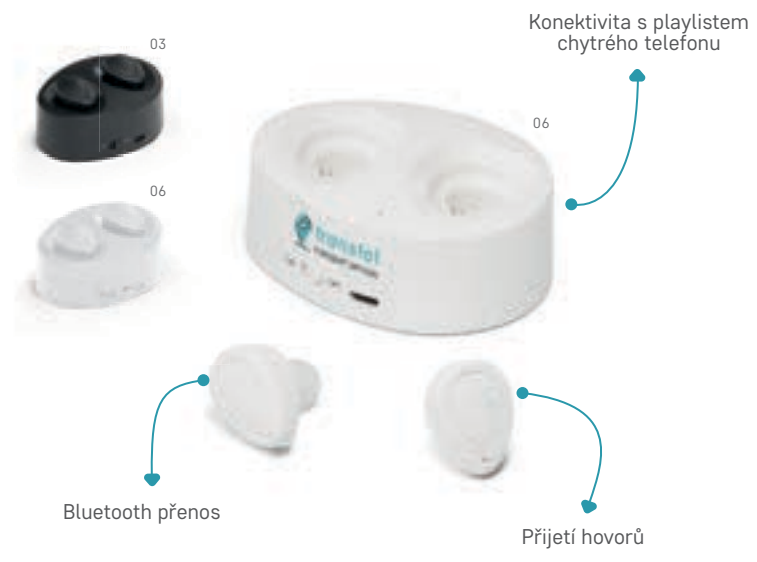

☒ 25 x 19 mm | Krabička: 88 x 97 x 45 mm

☒ LSR - 14 x 3 mm

Kč 372,30

- Mikrofon
- Volací tlačítko
- Připojení k seznamu skladeb mobilního zařízení
- Obsahuje kabel

06

KANDEL • 97912

Bezdrátová sluchátka s přenosem Bluetooth 5.0 s funkcemi: přijímání hovorů, ovládání hlasitosti a připojení se k seznamu skladeb v mobilním zařízení. Sluchátka jsou dodávána v nabíjecím pouzdře s micro USB vstupem.

☒ 71 x 55 x 28 mm | Sluchátka: 47 x 21 x 21 mm

☞ PDP - 25 x 20 mm

Kč 713,50

03

06

Konektivita s playlistem chytrého telefonu

06

Bluetooth přenos