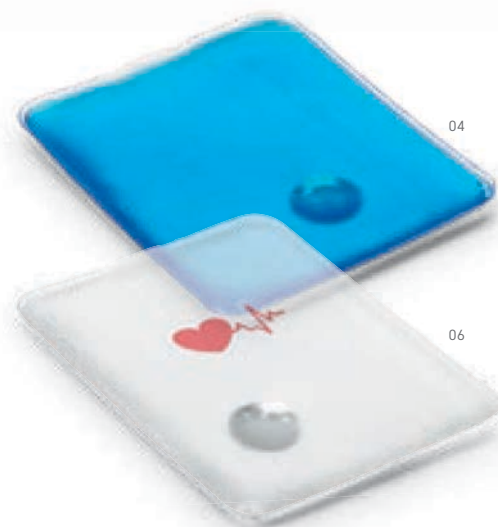

∩ Ø18 x 68 mm
 ↗ SCR - 12 x 30 mm

Kč 22,80

LOVELY • 94356

Hřejivý polštářek z PVC, který okamžitě vytváří teplo. Polštářek má tvar srdce.

∓ 102 x 90 x 11 mm

↗ PDP - 40 x 15 mm

Kč 21,40

CORDEN • 94353