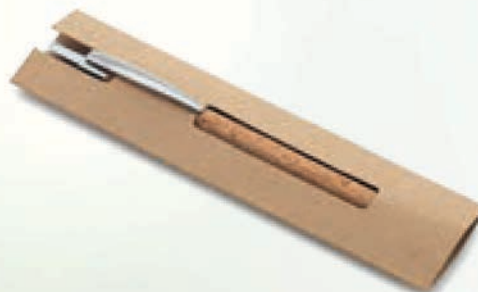

NATURA • 91647

Korkové a hliníkové kuličkové pero. Dodáváno s kartonovým dárkovým pouzdrem.

∅ 9 x 139 mm | Váček: 155 x 40 mm

✂ SCR - 10 x 100 mm

Kč 40,40