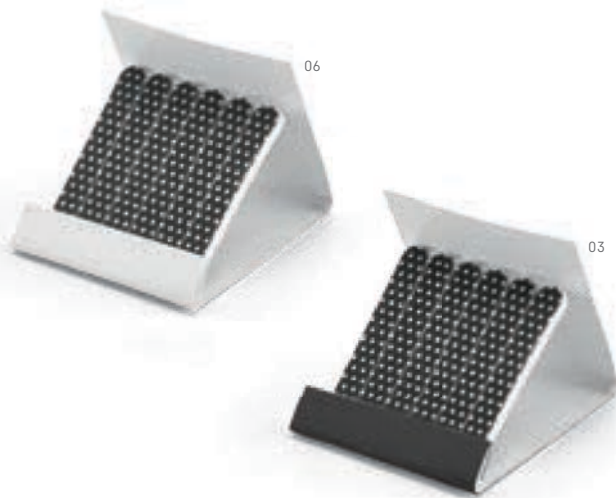

▮ PDP - 30 x 35 mm

Kč 188,70

ANISTON • 94856

Sada 6 pilníků v kartonové krabičce.

☒ 55 x 61 x 6 mm
 ✂ PDP - 30 x 40 mm
 Kč 8,60

RASPERA • 94861

Skleněný pilník na nehty, dodávaný v krabičce.

☒ 12 x 140 x 3 mm
 ✂ STI - 8 x 30 mm
 Kč 14,00