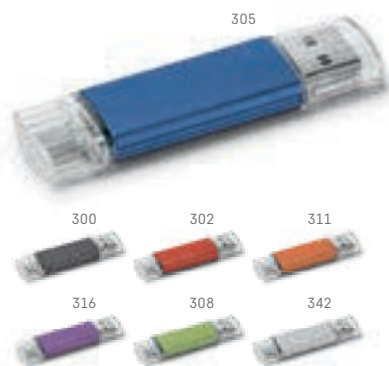

77559

USB flash disk. V jakékoliv barvě Pantone® od 1000 ks.
 ☞ 57 x 17 x 7 mm

77518

USB flash disk. S mikro USB. V jakékoliv barvě Pantone® od 250 kusů.
 ☞ 70 x 17 x 8 mm

77502

USB flash disk. Nerezová ocel a ABS.
 S karabinovou sponou. V jakékoliv barvě Pantone® od 1000 kusů.
 ☞ 61 x 18 x 9 mm