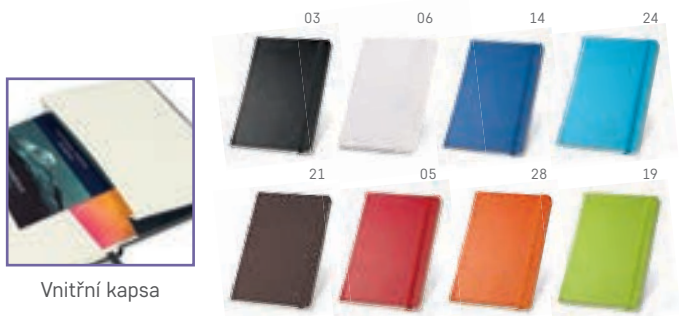

Laser potisk

Vnitřní kapsa

Linkované listy

LANYO II • 93590

Poznámkový blok A5 se 192 linkovanými stranami, uvnitř s vlepenou kapsou a poutkem na pero (pero není součástí balení).

132 x 213 x 18 mm
 SCR - 95 x 180 mm
 Kč 99,50