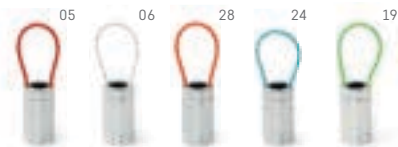

LED **SHINE • 94752**

Hliníková 6-LED svítilna se silikonovou rukojetí zářící ve tmě. Tato baterka obsahuje 2 baterie CR2032.
∅ 25 x 48 mm | silikonovým páskem: 60mm
LSR - 7 x 25 mm
Kč 78,50