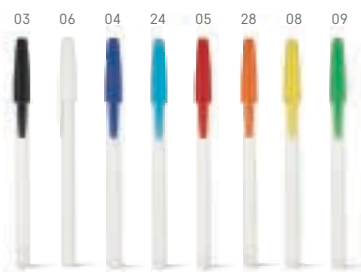

CARIOCA

MADE IN EUROPE

CORVINA • 91216

Kuličkové pero CARIOCA © s barevným uzávěrem.

∅ 10 x 145 mm

PDP - 5 x 60 mm

Kč 4,50