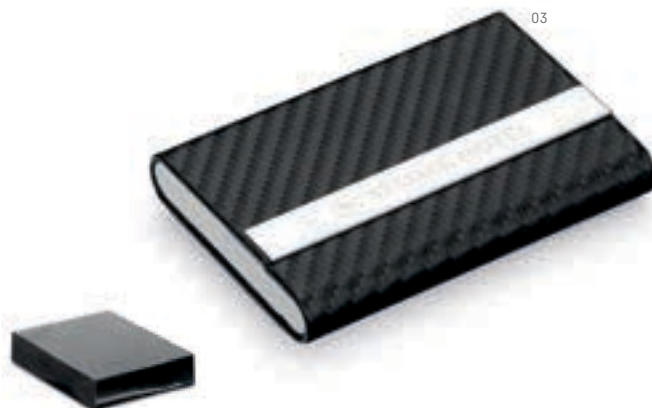

03

MILLARD • 93280

Vizitkář z kovu s detaily z imitace kůže, dodáván v krabičce.

▮ 95 x 64 x 13 mm

♣ LSR - 80 x 8 mm

Kč 85,20