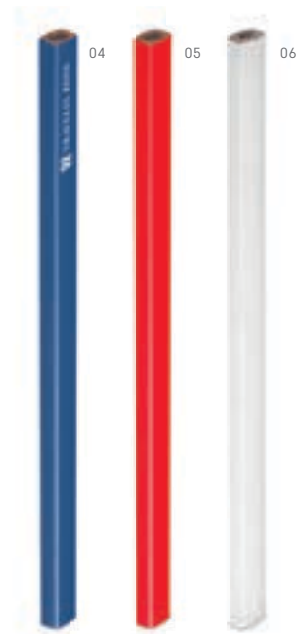

MINI TUŽKA

BARTER • 91759

Mini grafitová tužka.
 ∅ 7 x 100 mm
 PDP - 5 x 40 mm
 Kč 1,40

GRAFIT • 91768

Dřevěná tesařská tužka (neořezaná).
 11 x 175 x 7 mm
 PDP - 7 x 50 mm
 Kč 3,60

GRAFIT COLOUR • 91725

Dřevěná tesařská tužka (neořezaná).
 11 x 175 x 7 mm
 PDP - 7 x 50 mm
 Kč 3,60