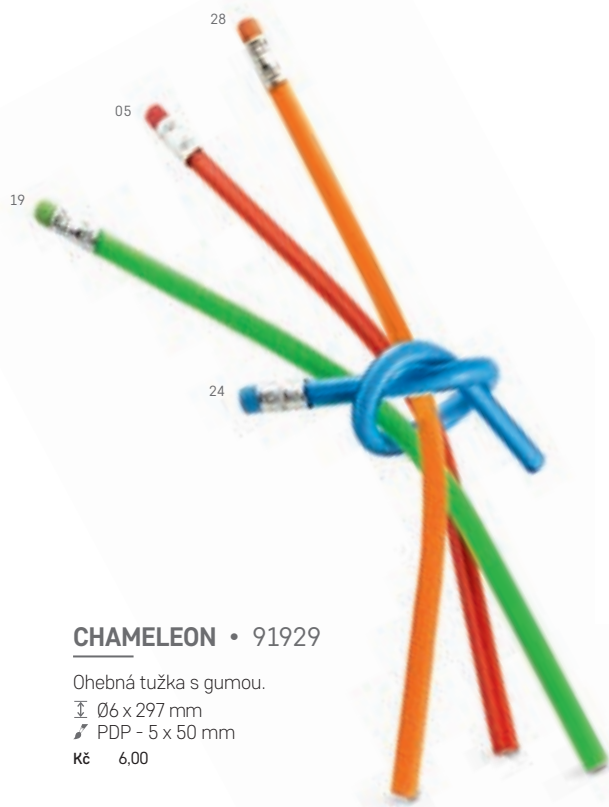

CHAMELEON • 91929

Ohebná tužka s gumou.

∅ 6 x 297 mm

PDP - 5 x 50 mm

Kč 6,00