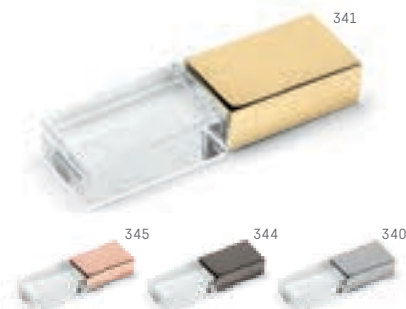

77506

UDP flash disk. Hliník. V jakékoliv barvě Pantone®
od 1000 kusů.
☞ 57 x 24 x 3 mm

77591

UDP flash disk.
☞ 62 x 29 x 4 mm

77595

UDP flash disk.
☞ 60 x 18 x 10 mm

77505

USB flash disk. Imitace kůže. S karabinovou
sponou. V jakékoliv barvě Pantone®
od 1000 kusů.
☞ 100 x 26 x 11 mm