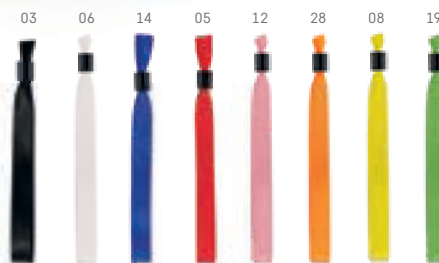

SECCUR • 94970

Saténový náramek s bezpečnostním zámekem.

∩ 320 x 15 mm
↗ SCR - 200 x 10 mm
Kč 6,70