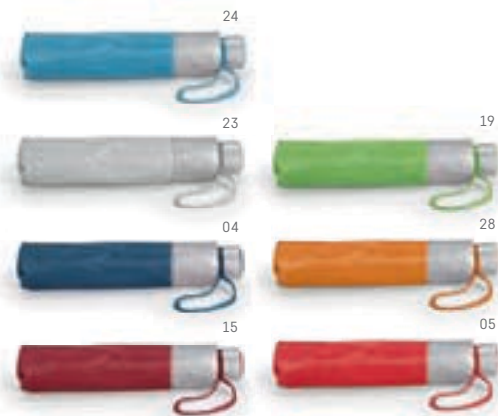

TIGOT • 99135

Kompaktní deštník z polyesteru 190T. Výrobek je skládací na 3 části a dodává se v pouzdře.

∅ 960 mm | 240 mm | Obal: ∅40 x 225 mm

TR - 200 x 120 mm

Kč 125,50